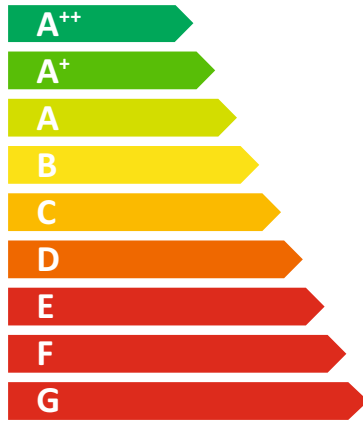

ENERG
енергия · ενέργεια

E.C.A.

PROTEUS PREMIX 28 kW HST

A

52 dB

28 kW

7006990718

2018

811/2013