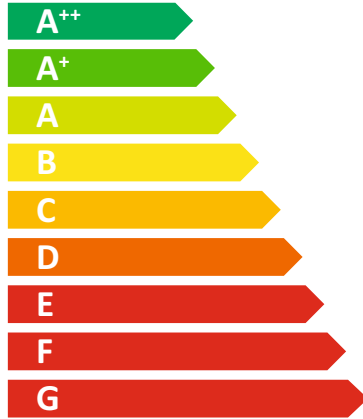

ENERG
енергия · ενέργεια

Y IJA
IE IA

PROTEUS PREMIX 24 kW HST

A

52 dB

24 kW

7006990717

2018

811/2013