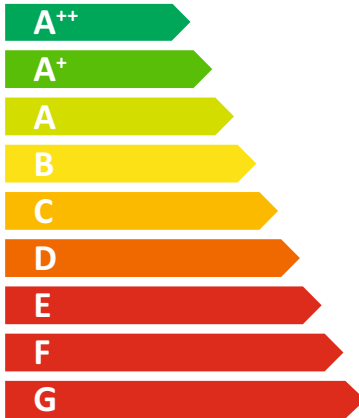

ENERG
енергия · ενέργεια

Y IJA
IE IA

E.C.A.

PROTEUS PREMIX 24 kW HCH

A

52 dB

24 kW

7006990721

2018

811/2013