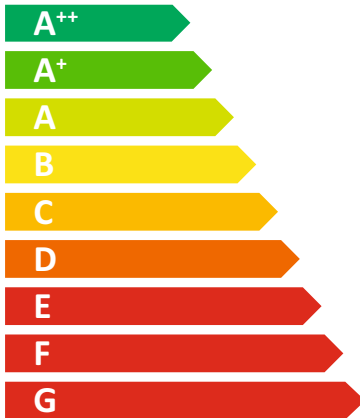

ENERG
енергия · ενέργεια

Y IJA
IE IA

E.C.A.

PROTEUS PREMIX 30 kW HST

A

52 dB

30 kW

7006990719

2018

811/2013