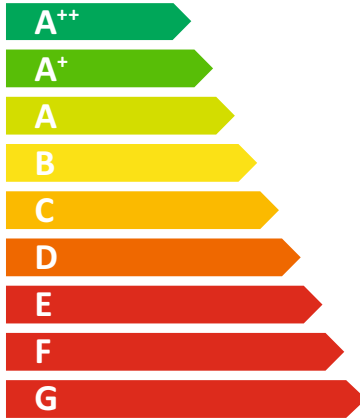

ENERG Y IJA
енергия · ενεργεια IE IA

PROTEUS PREMIX 35 kW HCH

A

52 dB

35 kW

7006990724

2018

811/2013