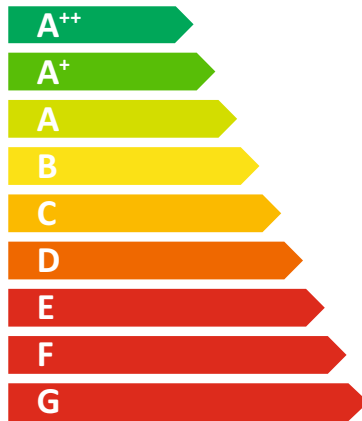

ENERG
енергия · ενέργεια

Y IJA
IE IA

E.C.A.

PROTEUS PREMIX 28 kW HCH

A

52 dB

28 kW

7006990722

2018

811/2013